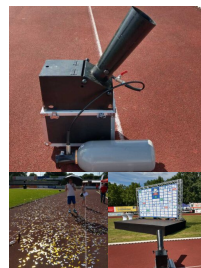

CO2 KONFETTI KANONE - DER WOW- EFFEKT FÜR JEDES EVENT!

CO2 Konfetti Kanone
Befüllbar mit Slowfall Konfetti aller Art
inkl. 10l CO2 Flasche
Schussweite ca.12-15 Meter

[zum Artikel auf der Homepage](#)

Preis: ab 155,00 € / pro
Veranstaltungstag