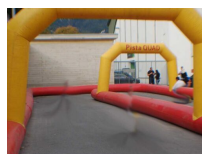

## XXL TISCHKICKER - 8ER TISCHKICKER

Markenprodukt aus italienischer Produktion!

Spielfläche: 242x70xm

Grösse: ca. 2,65x1,25x0,88 m

Geeignet für: 8 Spieler

[zum Artikel auf der Homepage](#)

**Preis:** ab 195,00 €