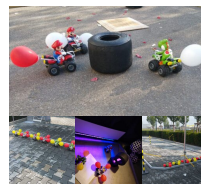

## SUPER MARIO KART REAL LIFE BATTLE - LUFTBALLON PLATZEN

Bis zu 6 Mario Karts fahren gegeneinander und müssen die Luftballon der Gegner zum Platzen bringen.

Grösse: ab 2,50x2,50 bis 6,25x6,25m  
Geeignet für: 6 Personen  
optional mit Branding Möglichkeiten  
und weiterem Zubehör