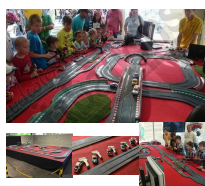

SCX ADVANCE 2.0 (ÄHNL. CARRERA) 1:32

Die Neuheit der Spielemesse
Nürnberg 2022
Hier zum selber Planen und Aufbauen

Aufstellfläche: min. 3,00 x 2,30 m,
max. 10,00 x 5,00 m

Als komplett Paket hier zu finden:

[Slot Car Racing](#)

[zum Artikel auf der Homepage](#)

Preis: ab 195,00 € / pro
Veranstaltungstag