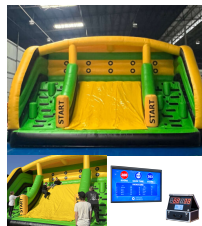

BACK TO BASE - DAS INTERAKTIVE REAKTIONSSPIEL FÜR ADRENALIN UND TEAMGEIST!

Interaktives Reaktionsspiel für zwei Spieler oder Mannschaften.
Spannung und Action pur !

Für: 1-2 Personen oder 1-2 Mannschaften

benötigte Aufstellfläche: mindestens 9x7m

Anzeigetafel sollte im Schatten stehen - Sichtbarkeit der Zahlen

[zum Artikel auf der Homepage](#)

Preis: ab 600,00 € / pro Veranstaltungstag